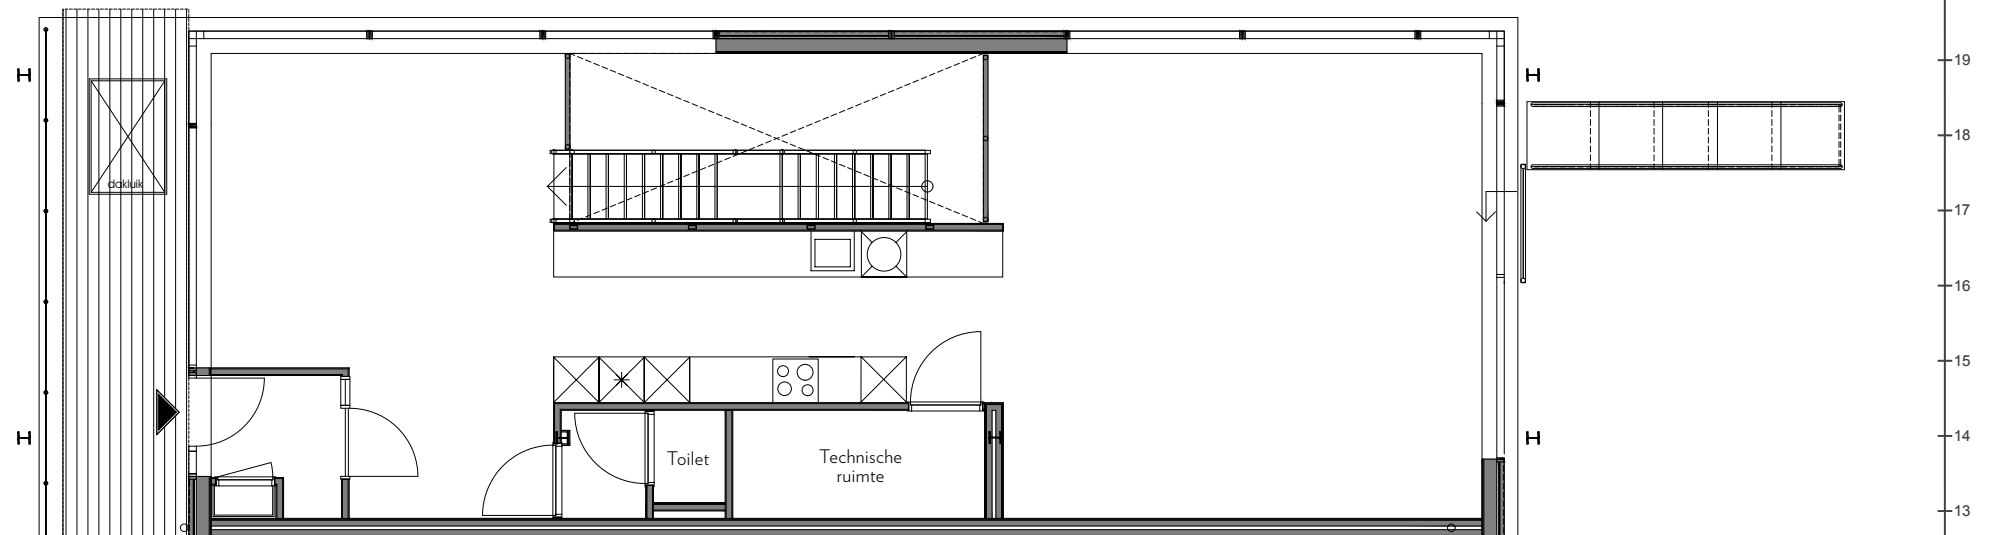

## Indicatieve oppervlaktes

Woonkamer/keuken 79 m<sup>2</sup> | Slaapkamer 1 28 m<sup>2</sup> | Slaapkamer 2 14 m<sup>2</sup>

Slaapkamer 3 25 m<sup>2</sup> | Buitenruimte 35 m<sup>2</sup> | Totaal 190 m<sup>2</sup>

Bel-etage

Souterrain

Op deze hoogtes mag u rekenen:

Bel-etage:  $\geq 2,90$  meter

Souterrain:  $\geq 2,75$  meter

Badkamer:  $\geq 2,40$  meter

Zie zeker ook: [ooglijdersgasthuis.nl/hoogtes.pdf](http://ooglijdersgasthuis.nl/hoogtes.pdf)