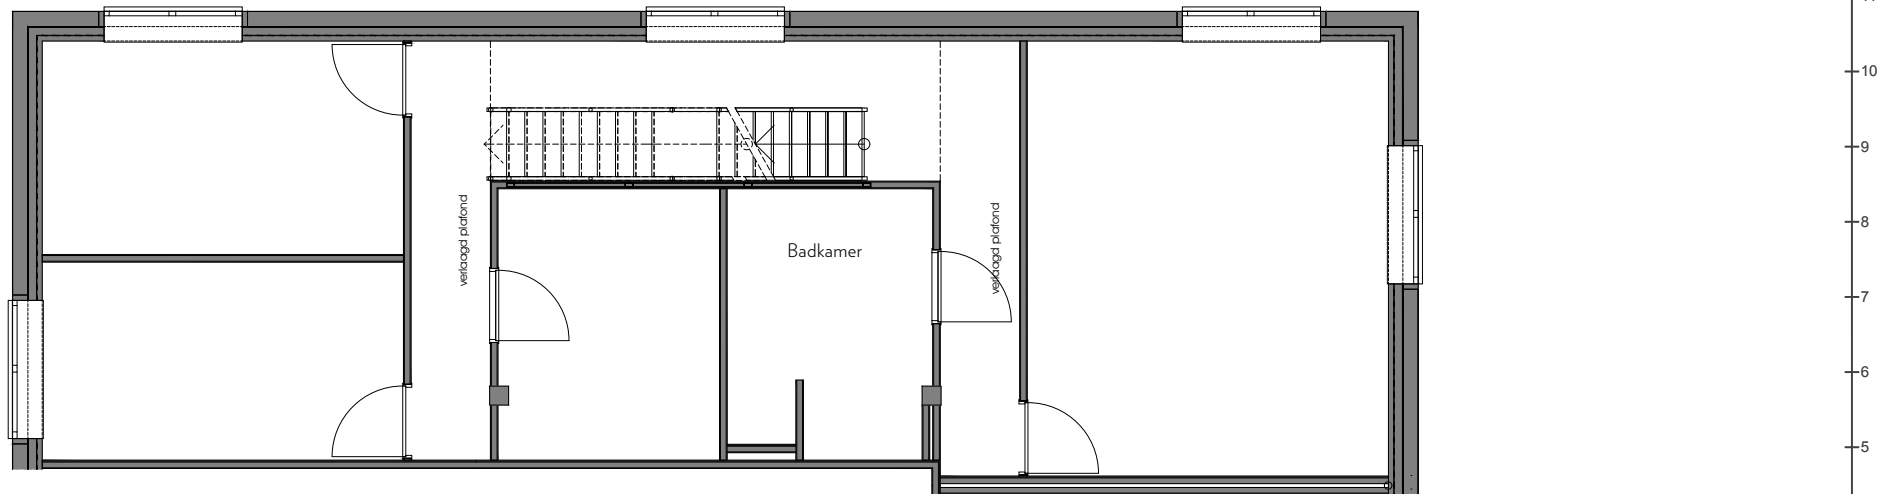

## Indicatieve oppervlaktes

Woonkamer/keuken 79 m<sup>2</sup> | Slaapkamer 1 28 m<sup>2</sup> | Slaapkamer 2 14 m<sup>2</sup>

Slaapkamer 3 25 m<sup>2</sup> | Buitenruimte 35 m<sup>2</sup> | Totaal 190 m<sup>2</sup>

Bel-etage

Souterrain

Op deze hoogtes mag u rekenen:

Bel-etage:  $\geq 2,90$  meter

Souterrain:  $\geq 2,75$  meter

Badkamer:  $\geq 2,40$  meter

Zie zeker ook: [ooglijdersgasthuis.nl/hoogtes.pdf](http://ooglijdersgasthuis.nl/hoogtes.pdf)