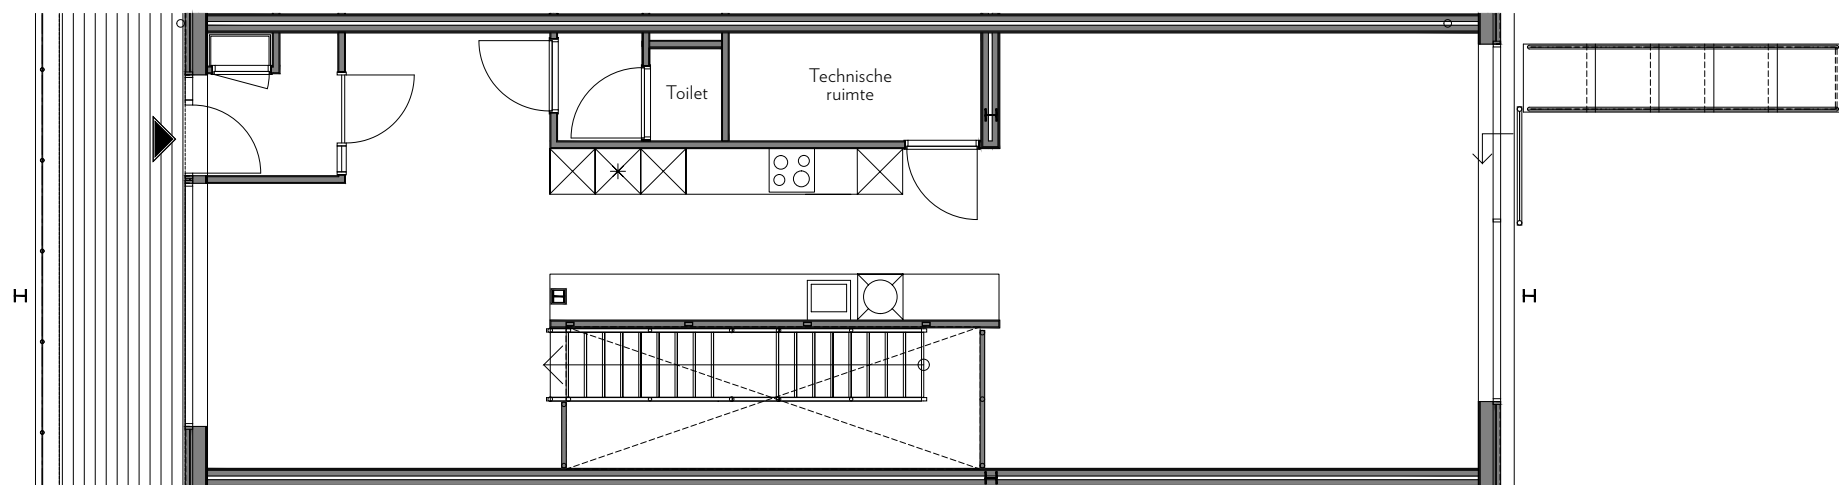

Huisnummer 69

Indicatieve oppervlaktes

Woonkamer/keuken 71 m² | Slaapkamer 1 15 m² | Slaapkamer 2 14 m²

Slaapkamer 3 13 m² | Slaapkamer 4 12 m² | Buitenruimte 35 m² | Totaal 186 m²

Bel-etage

Souterrain

Op deze hoogtes mag u rekenen:

Bel-etage: $\geq 2,90$ meter

Souterrain: $\geq 2,75$ meter

Badkamer: $\geq 2,40$ meter

Zie zeker ook: ooglijdersgasthuis.nl/hoogtes.pdf