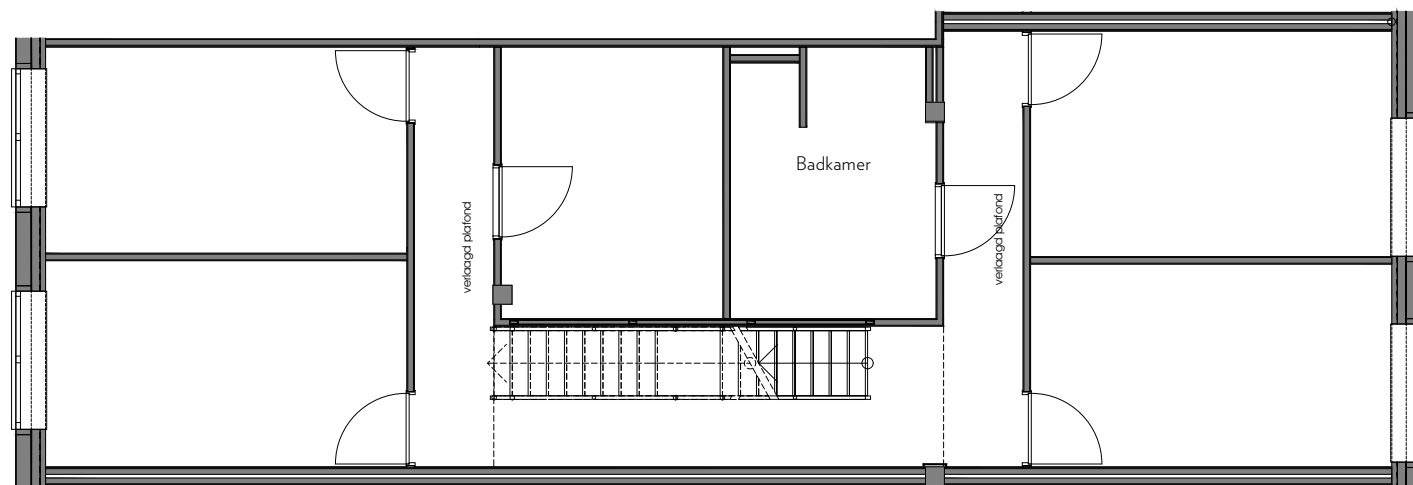

Huisnummer 69

Indicatieve oppervlaktes

Woonkamer/keuken 71 m² | Slaapkamer 1 15 m² | Slaapkamer 2 14 m²

Slaapkamer 3 13 m² | Slaapkamer 4 12 m² | Buitenruimte 35 m² | Totaal 186 m²

Bel-etage

Souterrain

Op deze hoogtes mag u rekenen:

Bel-etage: $\geq 2,90$ meter

Souterrain: $\geq 2,75$ meter

Badkamer: $\geq 2,40$ meter

Zie zeker ook: ooglijdersgasthuis.nl/hoogtes.pdf