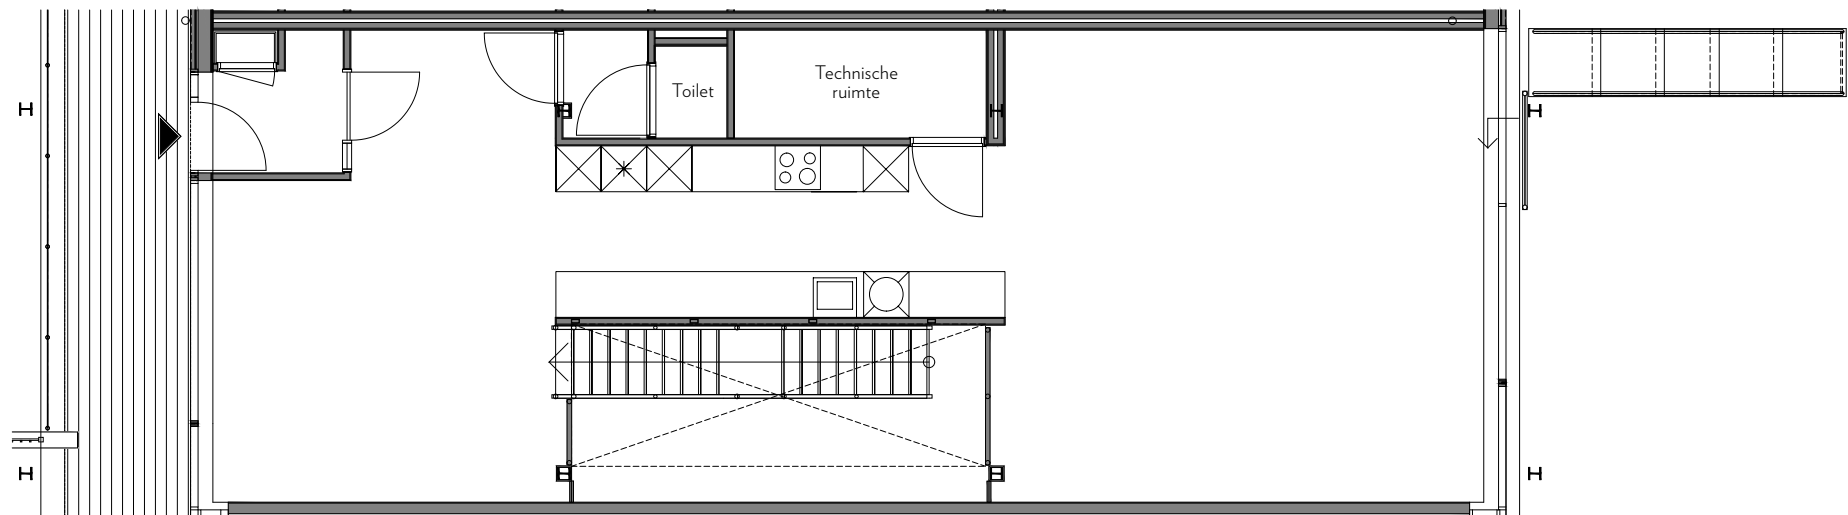

Huisnummer 65

Indicatieve oppervlaktes

Woonkamer/keuken 79 m² | Slaapkamer 1 28 m² | Slaapkamer 2 14 m²

Slaapkamer 3 13 m² | Slaapkamer 4 13 m² | Buitenruimte 35 m² | Totaal 192 m²

Bel-etage

Souterrain

Op deze hoogtes mag u rekenen:

Bel-etage: $\geq 2,90$ meter

Souterrain: $\geq 2,75$ meter

Badkamer: $\geq 2,40$ meter

Zie zeker ook: ooglijdersgasthuis.nl/hoogtes.pdf