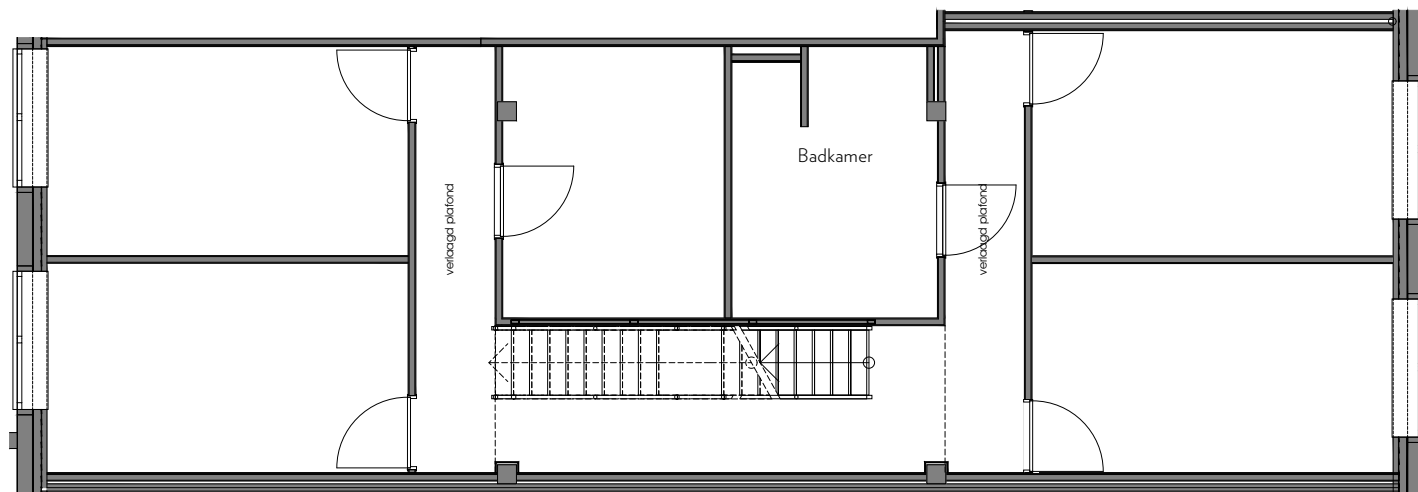

Huisnummer 65

Indicatieve oppervlaktes

Woonkamer/keuken 79 m² | Slaapkamer 1 28 m² | Slaapkamer 2 14 m²

Slaapkamer 3 13 m² | Slaapkamer 4 13 m² | Buitenruimte 35 m² | Totaal 192 m²

Bel-etage

Souterrain

Op deze hoogtes mag u rekenen:

Bel-etage: $\geq 2,90$ meter

Souterrain: $\geq 2,75$ meter

Badkamer: $\geq 2,40$ meter

Zie zeker ook: ooglijdersgasthuis.nl/hoogtes.pdf