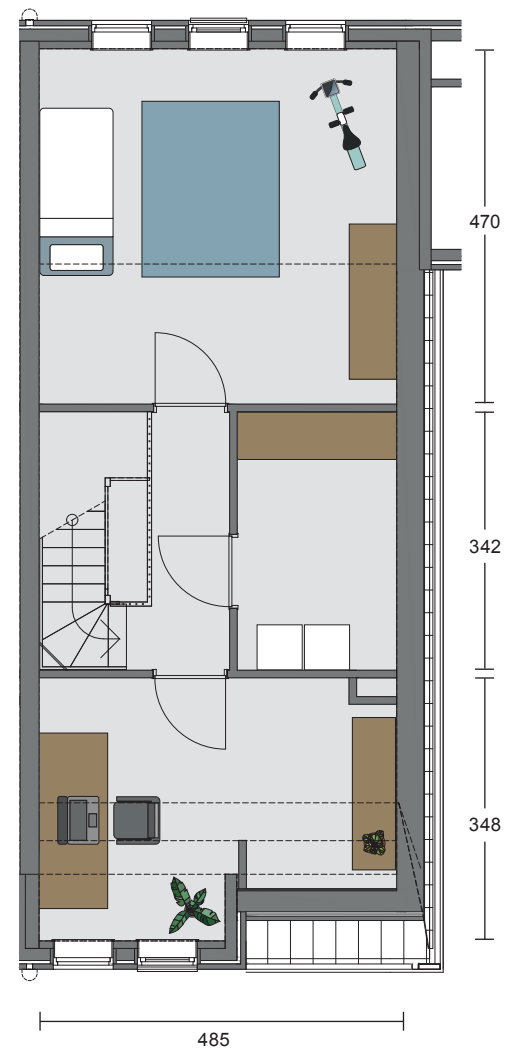

## Indicatieve oppervlaktes

Woonkamer 63 m<sup>2</sup> | Keuken 9 m<sup>2</sup> | Slaapkamer 1: 22 m<sup>2</sup>

Slaapkamer 2: 16 m<sup>2</sup> | Slaapkamer 3: 22 m<sup>2</sup> | Slaapkamer 4: 14 m<sup>2</sup> | Totaal 195 m<sup>2</sup>

Begane grond

Eerste verdieping

Tweede verdieping