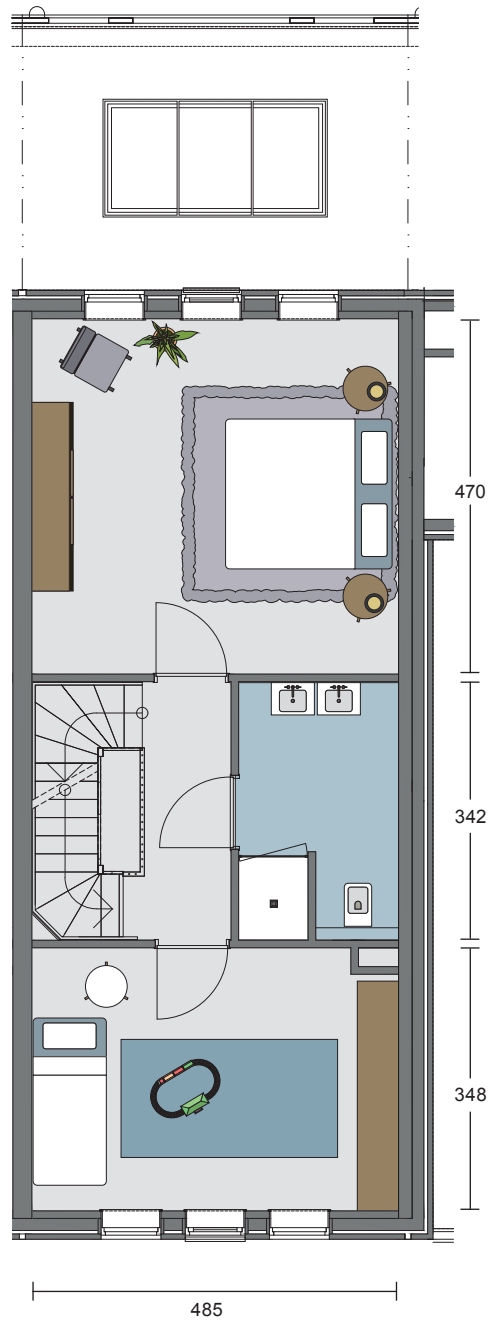

# Huisnummer 22

## Indicatieve oppervlaktes

Woonkamer 63 m<sup>2</sup> | Keuken 9 m<sup>2</sup> | Slaapkamer 1: 22 m<sup>2</sup>

Slaapkamer 2: 16 m<sup>2</sup> | Slaapkamer 3: 22 m<sup>2</sup> | Slaapkamer 4: 14 m<sup>2</sup> | Totaal 195 m<sup>2</sup>

Begane grond

Eerste verdieping

Tweede verdieping