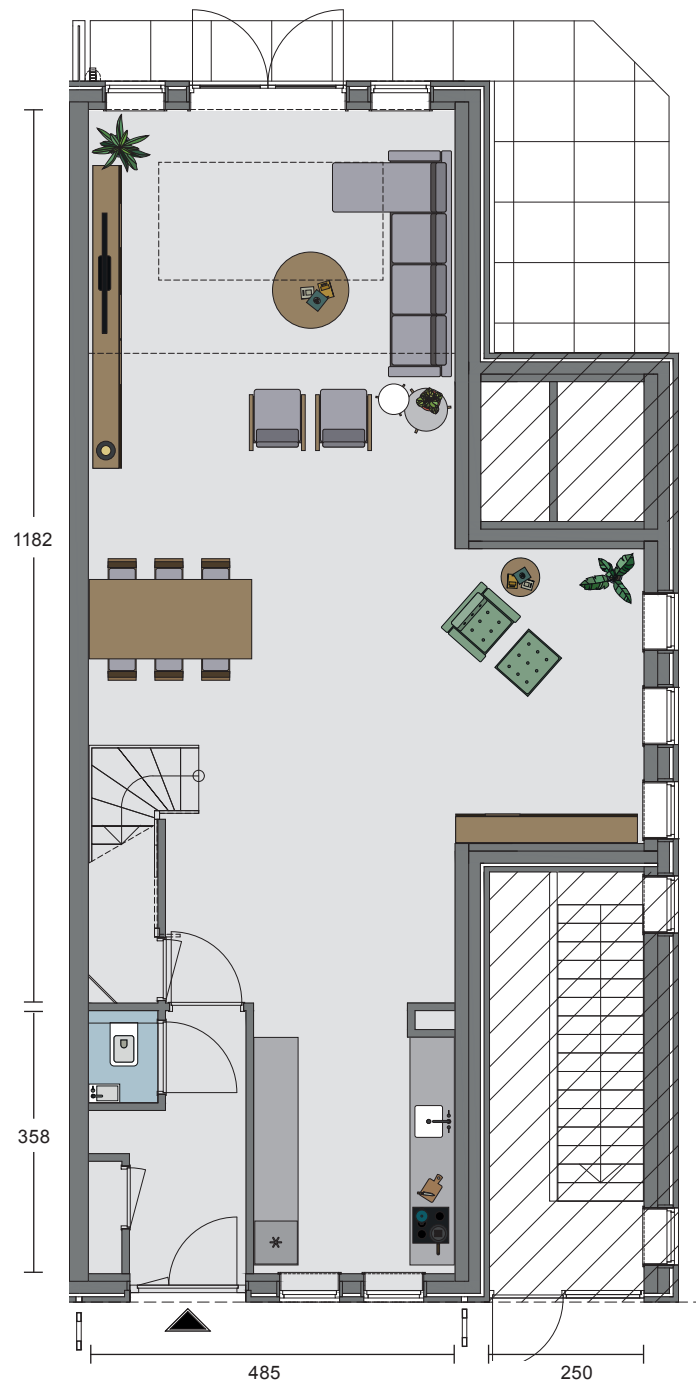

# Huisnummer 22

## Indicatieve oppervlaktes

Woonkamer 63 m<sup>2</sup> | Keuken 9 m<sup>2</sup> | Slaapkamer 1: 22 m<sup>2</sup>

Slaapkamer 2: 16 m<sup>2</sup> | Slaapkamer 3: 22 m<sup>2</sup> | Slaapkamer 4: 14 m<sup>2</sup> | Totaal 195 m<sup>2</sup>

Begane grond

Eerste verdieping

Tweede verdieping