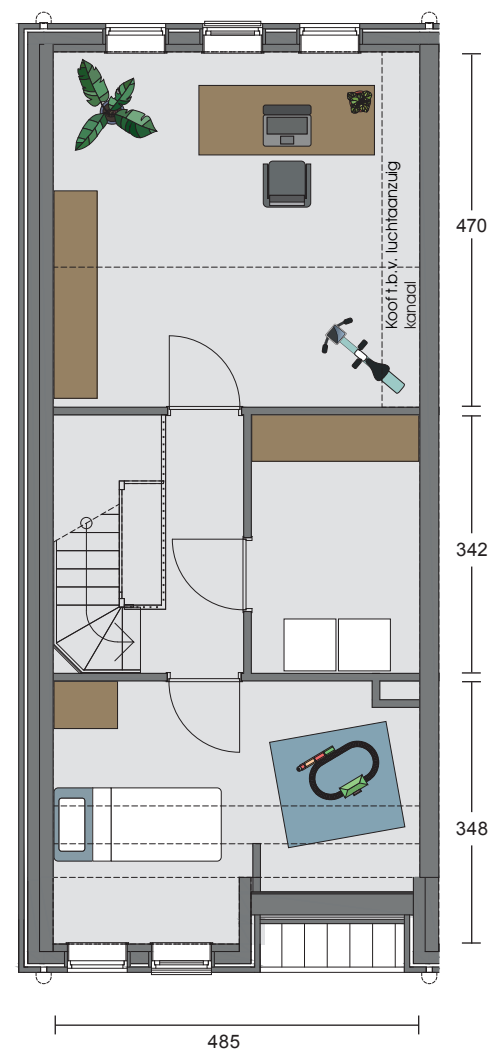

## Indicatieve oppervlaktes

Woonkamer 53 m<sup>2</sup> | Keuken 9 m<sup>2</sup> | Slaapkamer 1: 22 m<sup>2</sup>

Slaapkamer 2: 16 m<sup>2</sup> | Slaapkamer 3: 22 m<sup>2</sup> | Slaapkamer 4: 15 m<sup>2</sup> | Totaal 187 m<sup>2</sup>

Begane grond

Eerste verdieping

Tweede verdieping