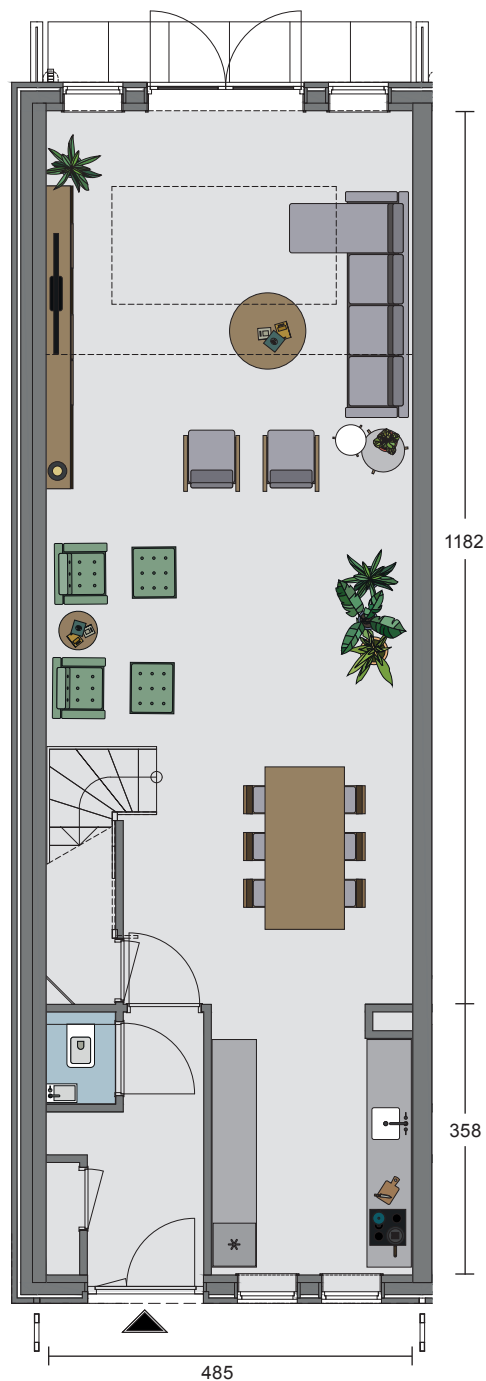

# Huisnummer 2

## Indicatieve oppervlaktes

Woonkamer 53 m<sup>2</sup> | Keuken 9 m<sup>2</sup> | Slaapkamer 1: 22 m<sup>2</sup>

Slaapkamer 2: 16 m<sup>2</sup> | Slaapkamer 3: 22 m<sup>2</sup> | Slaapkamer 4: 15 m<sup>2</sup> | Totaal 187 m<sup>2</sup>

Begane grond

Eerste verdieping

Tweede verdieping