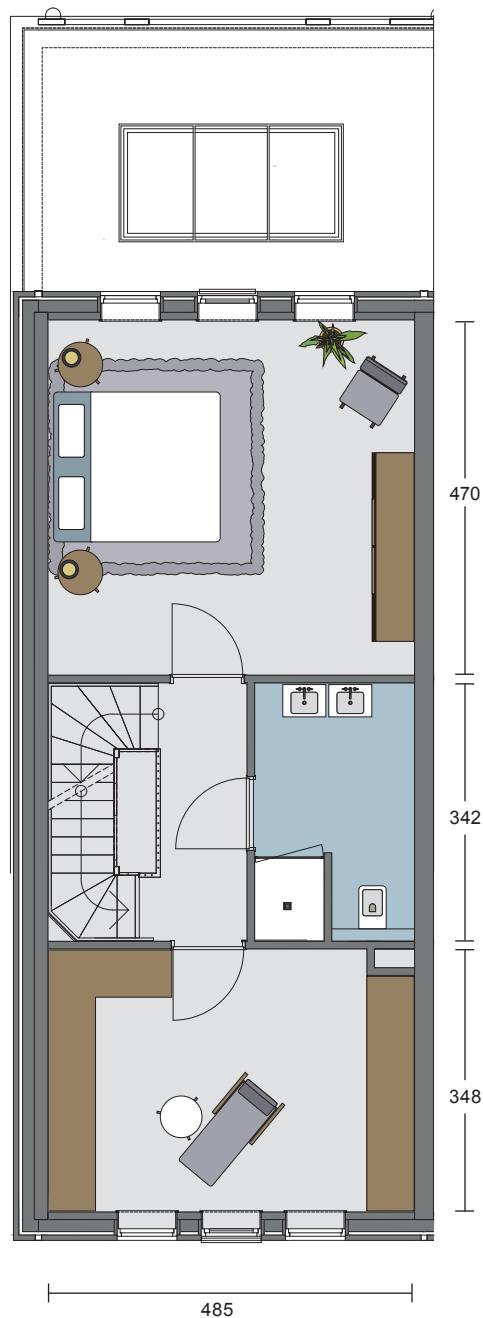

# Huisnummer 2

## Indicatieve oppervlaktes

Woonkamer 53 m<sup>2</sup> | Keuken 9 m<sup>2</sup> | Slaapkamer 1: 22 m<sup>2</sup>

Slaapkamer 2: 16 m<sup>2</sup> | Slaapkamer 3: 22 m<sup>2</sup> | Slaapkamer 4: 15 m<sup>2</sup> | Totaal 187 m<sup>2</sup>

Begane grond

Eerste verdieping

Tweede verdieping