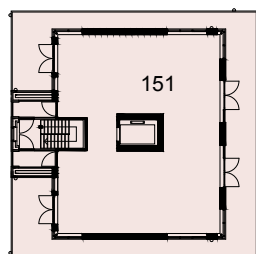

Huisnummer 151

Indicatieve oppervlaktes

Woonkamer 42 m² | Keuken 17 m² | Slaapkamer 1: 16 m²

Slaapkamer 2: 10 m² | Hal 15 m² | Totaal 123 m²

Derde verdieping

voorgevel

achtergevel

zijgevel links