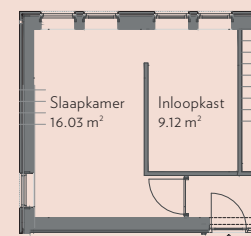

Huisnummer 149

Indicatieve oppervlaktes

Woonkamer/keuken 38 m² | Slaapkamer 1: 16 m²

Slaapkamer 2: 9 m² | Totaal 88 m²

Opties

Optie verplaatsen keuken

Optie slaapkamers
samenvoegen

Optie inloopkast

Tweede verdieping

voorgevel

achtergevel

zijgevel rechts