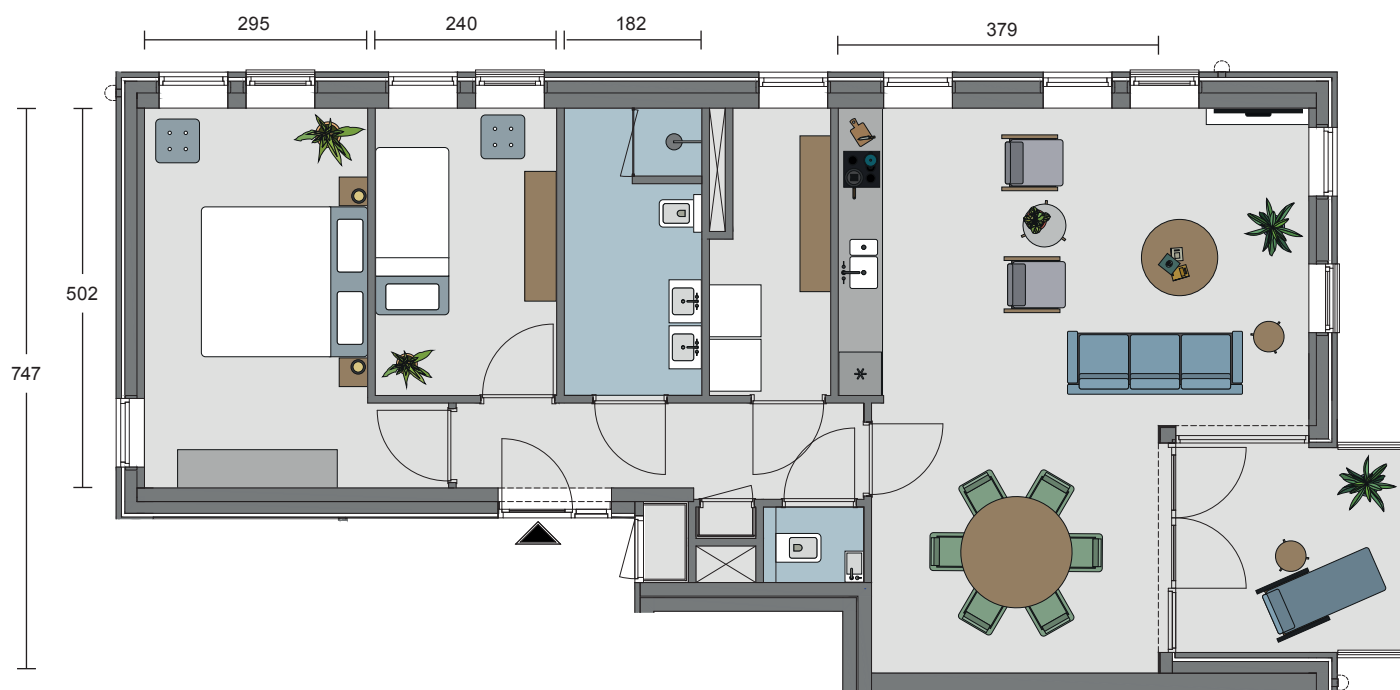

Huisnummer 149

Indicatieve oppervlaktes

Woonkamer/keuken 38 m² | Slaapkamer 1: 16 m²

Slaapkamer 2: 9 m² | Totaal 88 m²

Opties

Optie verplaatsen keuken

Optie slaapkamers
samenvoegen

Optie inloopkast

Tweede verdieping

voorgevel

achtergevel

zijgevel rechts