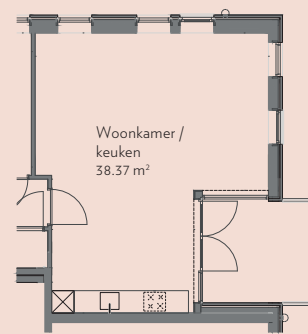

Huisnummer 149

Indicatieve oppervlaktes

Woonkamer/keuken 38 m² | Slaapkamer 1: 16 m²

Slaapkamer 2: 9 m² | Totaal 88 m²

Opties

Optie verplaatsen keuken

Optie slaapkamers
samenvoegen

Optie inloopkast

Tweede verdieping

voorgevel

achtergevel

zijgevel rechts