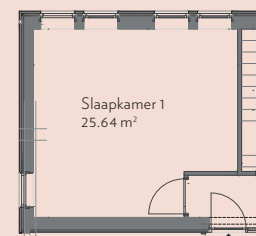

Huisnummer 149

Indicatieve oppervlaktes

Woonkamer/keuken 38 m² | Slaapkamer 1: 16 m²

Slaapkamer 2: 9 m² | Totaal 88 m²

Opties

Optie verplaatsen keuken

Optie slaapkamers
samenvoegen

Optie inloopkast

Tweede verdieping

voorgevel

achtergevel

zijgevel rechts