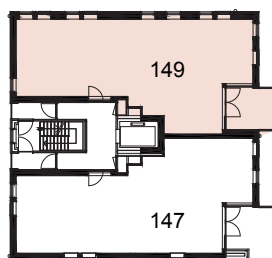

Huisnummer 149

Indicatieve oppervlaktes

Woonkamer/keuken 38 m² | Slaapkamer 1: 16 m²

Slaapkamer 2: 9 m² | Totaal 88 m²

Opties

Optie verplaatsen keuken

Optie slaapkamers
samenvoegen

Optie inloopkast

Tweede verdieping

voorgevel

achtergevel

zijgevel rechts