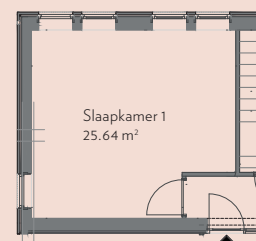

Huisnummer 145

Indicatieve oppervlaktes

Woonkamer/keuken 38 m² | Slaapkamer 1: 16 m²

Slaapkamer 2: 9 m² | Totaal 88 m²

Opties

Optie slaapkamers
samenvoegen

Optie inloopkast

Eerste verdieping

voorgevel

achtergevel

zijgevel rechts