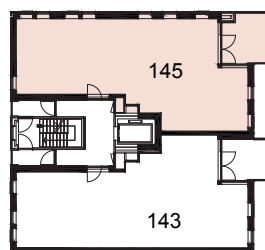

Huisnummer 145

Indicatieve oppervlaktes

Woonkamer/keuken 38 m² | Slaapkamer 1: 16 m²

Slaapkamer 2: 9 m² | Totaal 88 m²

Opties

Optie slaapkamers
samenvoegen

Optie inloopkast

Eerste verdieping