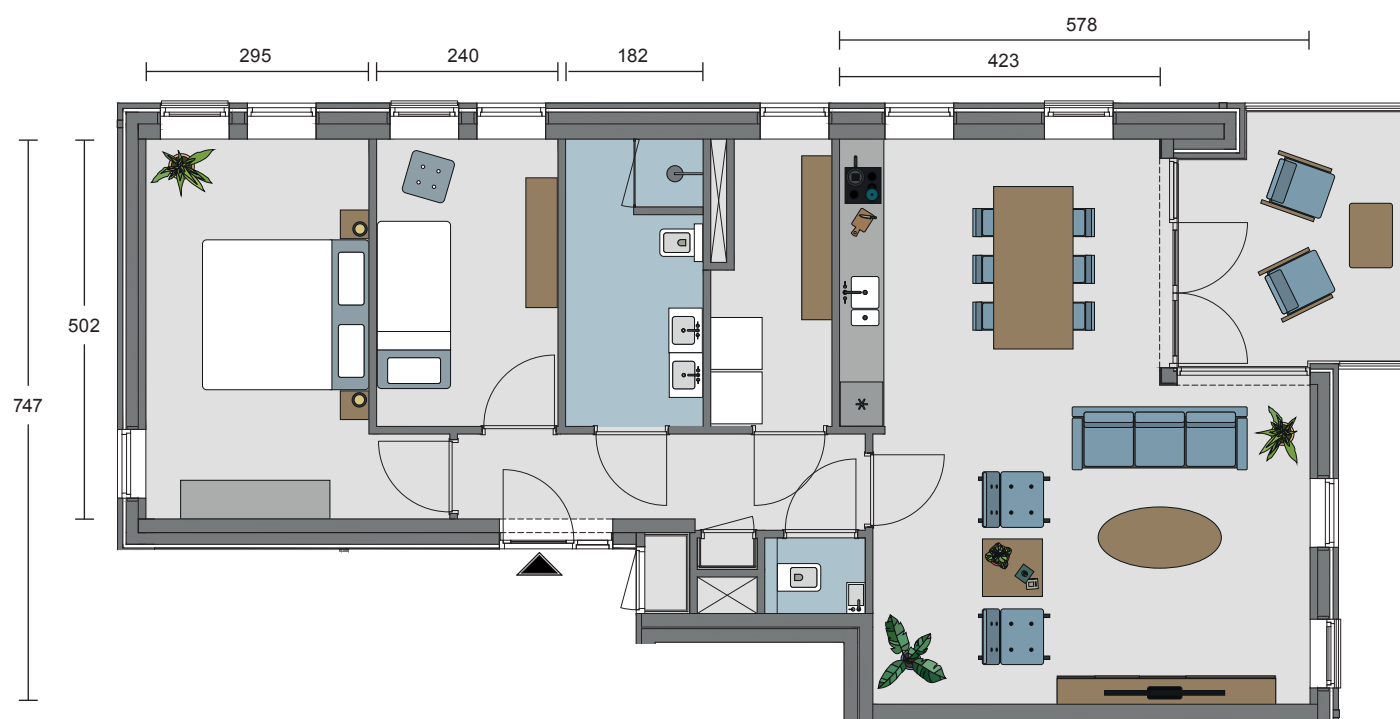

Huisnummer 145

Indicatieve oppervlaktes

Woonkamer/keuken 38 m² | Slaapkamer 1: 16 m²

Slaapkamer 2: 9 m² | Totaal 88 m²

Opties

Optie slaapkamers
samenvoegen

Optie inloopkast

Eerste verdieping

voorgevel

achtergevel

zijgevel rechts