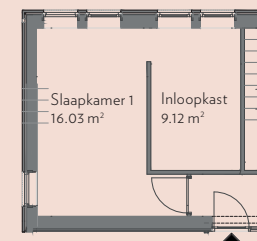

Huisnummer 145

Indicatieve oppervlaktes

Woonkamer/keuken 38 m² | Slaapkamer 1: 16 m²

Slaapkamer 2: 9 m² | Totaal 88 m²

Opties

Optie slaapkamers
samenvoegen

Optie inloopkast

Eerste verdieping