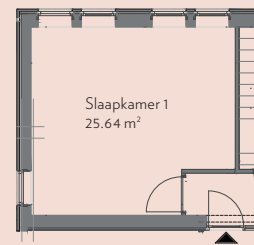

Huisnummer 141

Indicatieve oppervlaktes

Woonkamer/keuken 45 m² | Slaapkamer 1: 16 m²

Slaapkamer 2: 9 m² | Totaal 94 m²

Opties

Optie slaapkamers
samenvoegen

Optie inloopkast

Begane grond

voorgevel

achtergevel

zijgevel rechts