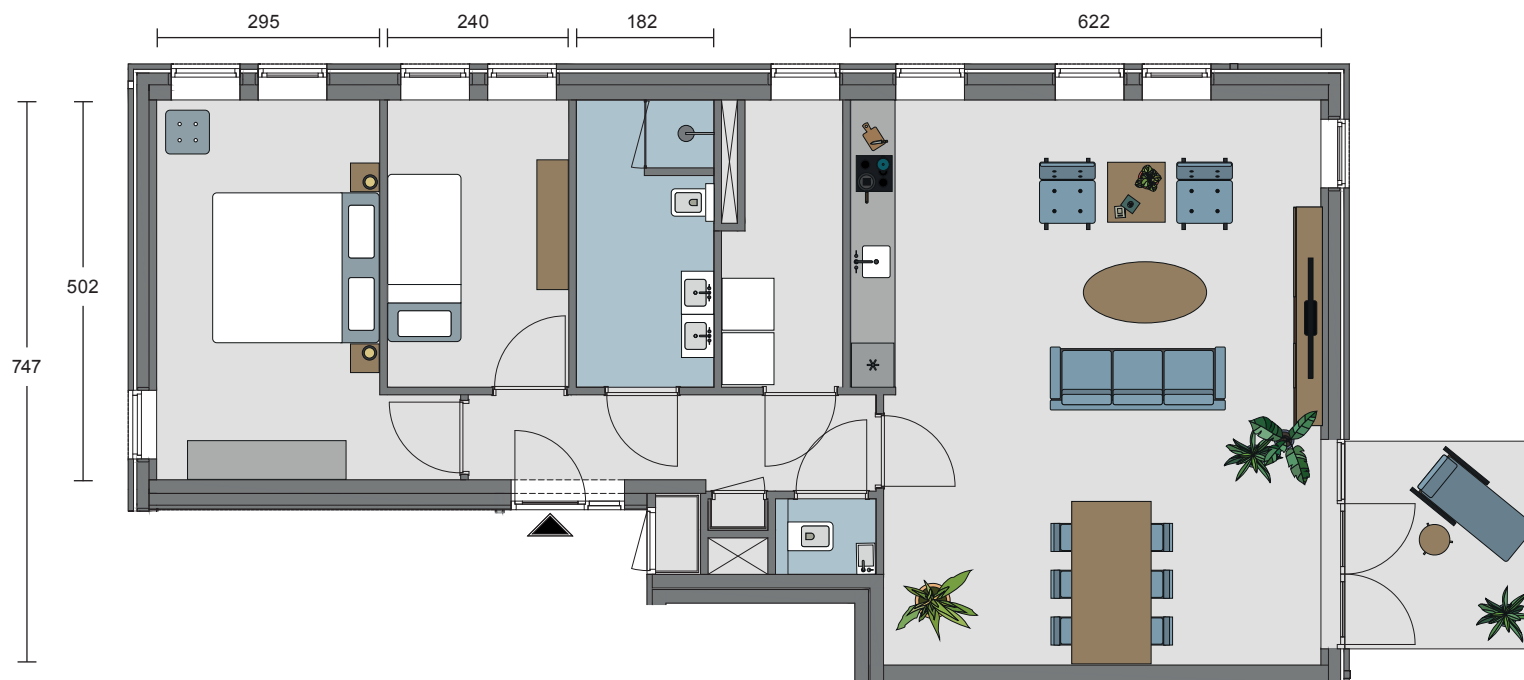

Huisnummer 141

Indicatieve oppervlaktes

Woonkamer/keuken 45 m² | Slaapkamer 1: 16 m²

Slaapkamer 2: 9 m² | Totaal 94 m²

Opties

Optie slaapkamers
samenvoegen

Optie inloopkast

Begane grond

voorgevel

achtergevel

zijgevel rechts