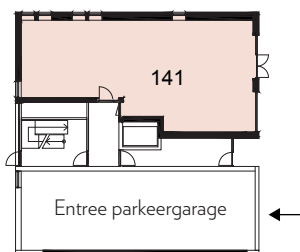

Huisnummer 141

Indicatieve oppervlaktes

Woonkamer/keuken 45 m² | Slaapkamer 1: 16 m²

Slaapkamer 2: 9 m² | Totaal 94 m²

Opties

Optie slaapkamers
samenvoegen

Optie inloopkast

Begane grond