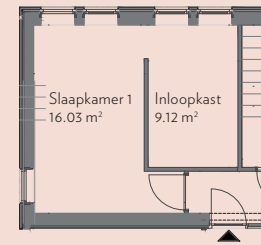

Huisnummer 141

Indicatieve oppervlaktes

Woonkamer/keuken 45 m² | Slaapkamer 1: 16 m²

Slaapkamer 2: 9 m² | Totaal 94 m²

Opties

Optie slaapkamers
samenvoegen

Optie inloopkast

Begane grond

voorgevel

achtergevel

zijgevel rechts