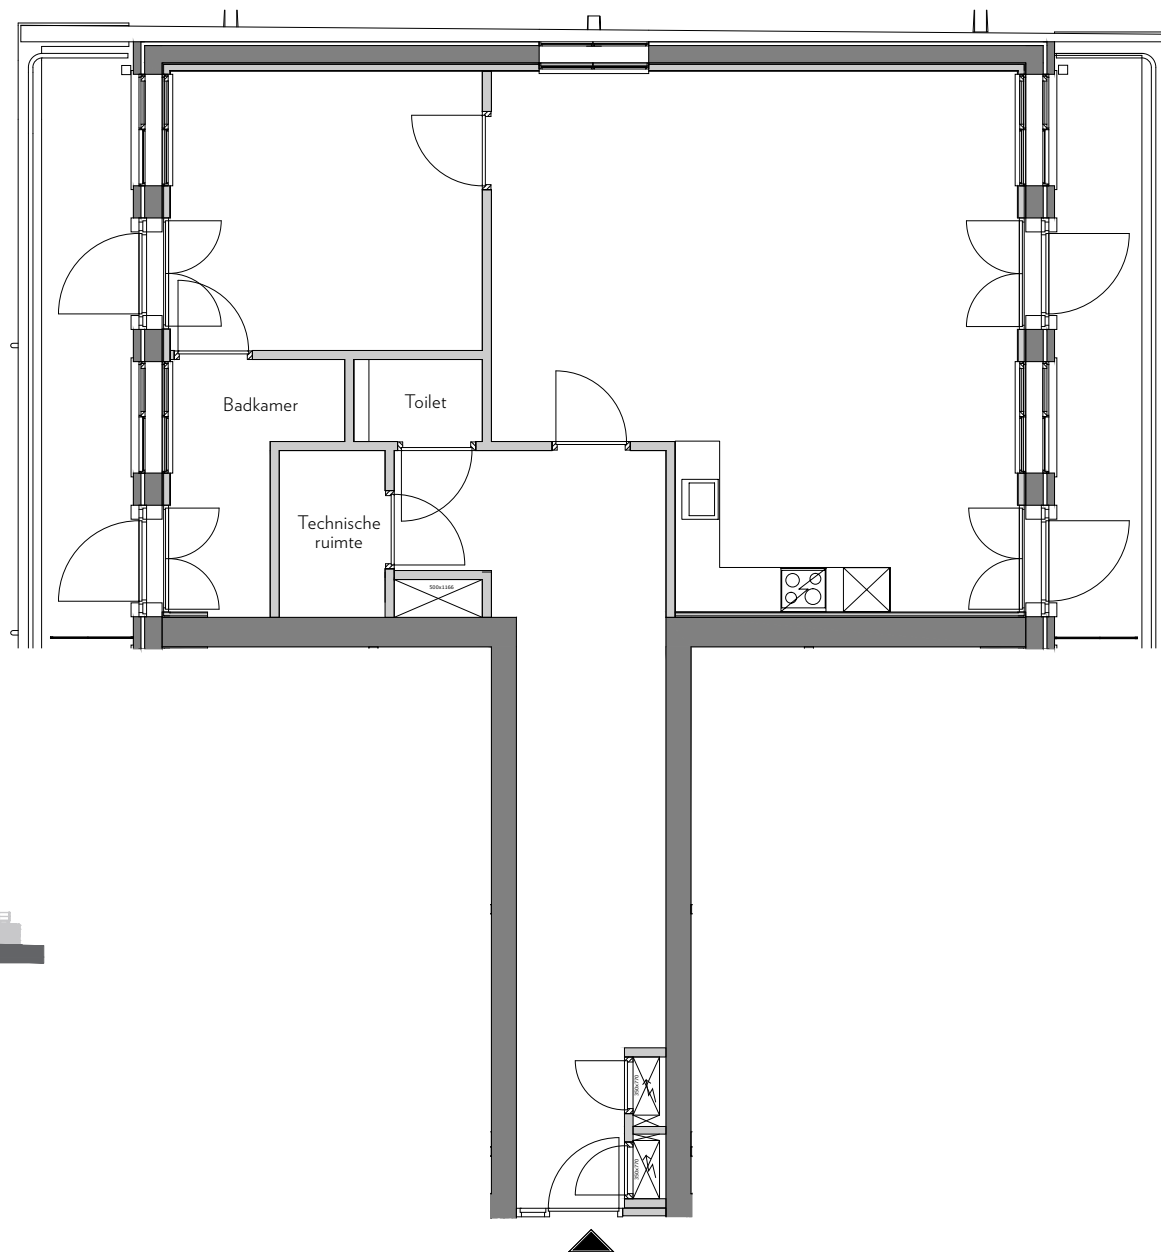

Nummer 135

Indicatieve oppervlaktes

Woonkamer/keuken 44 m² | Slaapkamer 1 15 m²

Buitenruimte 17 m² | Totaal 95 m²

- Appartement op tweede verdieping
- Mooie entree via lange gang
- Grote woonkamer, open keuken
- Grote slaapkamer
- Twee balkons over gehele breedte

voorgevel

achtergevel

zijgevel rechts

Tweede verdieping

Op deze hoogtes mag u rekenen:
Tweede verdieping: ≥ 2.90 meter
Badkamer: ≥ 2.40 meter
Zie zeker ook: ooglijdersgasthuis.nl/hoogtes.pdf