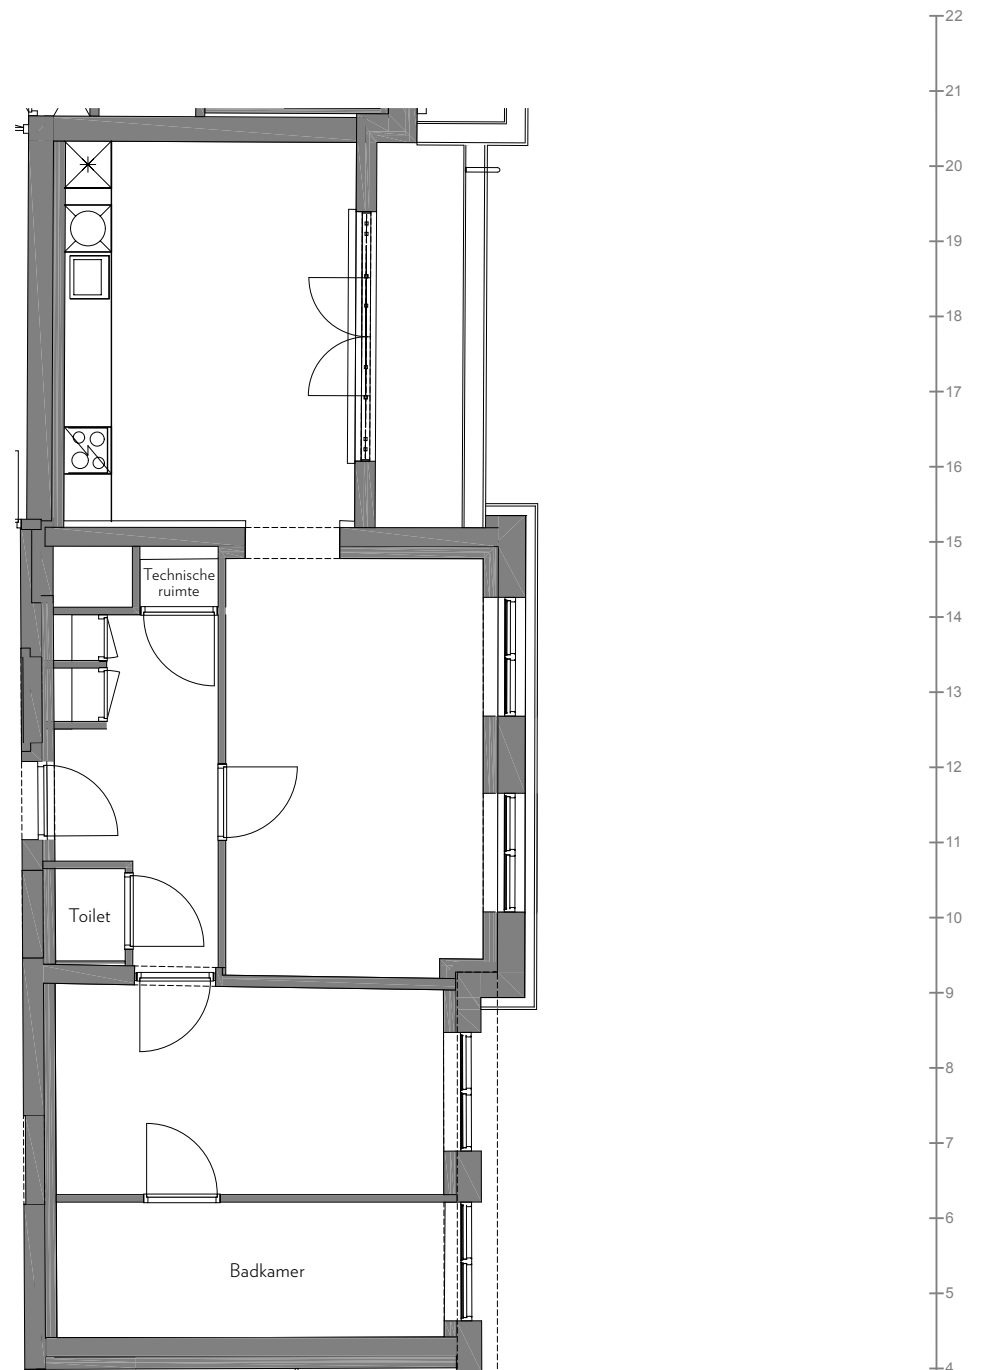

## Indicatieve oppervlaktes

Woonkamer 19 m<sup>2</sup> | Keuken 10 m<sup>2</sup> | Slaapkamer 14 m<sup>2</sup> |

Buitenruimte 6 m<sup>2</sup> | Totaal 74 m<sup>2</sup>

- Appartement op tweede verdieping
- Entree via Bleyenburgzijde
- Woonkamer in open verbinding met open keuken

Op deze hoogtes mag u rekenen:

Tweede verdieping:  $\geq 3.30$  meter

Badkamer:  $\geq 2.40$  meter

Zie zeker ook: [ooglijdersgasthuis.nl/hoogtes.pdf](http://ooglijdersgasthuis.nl/hoogtes.pdf)

zijgevel - Bleyenburgzijde

Tweede verdieping