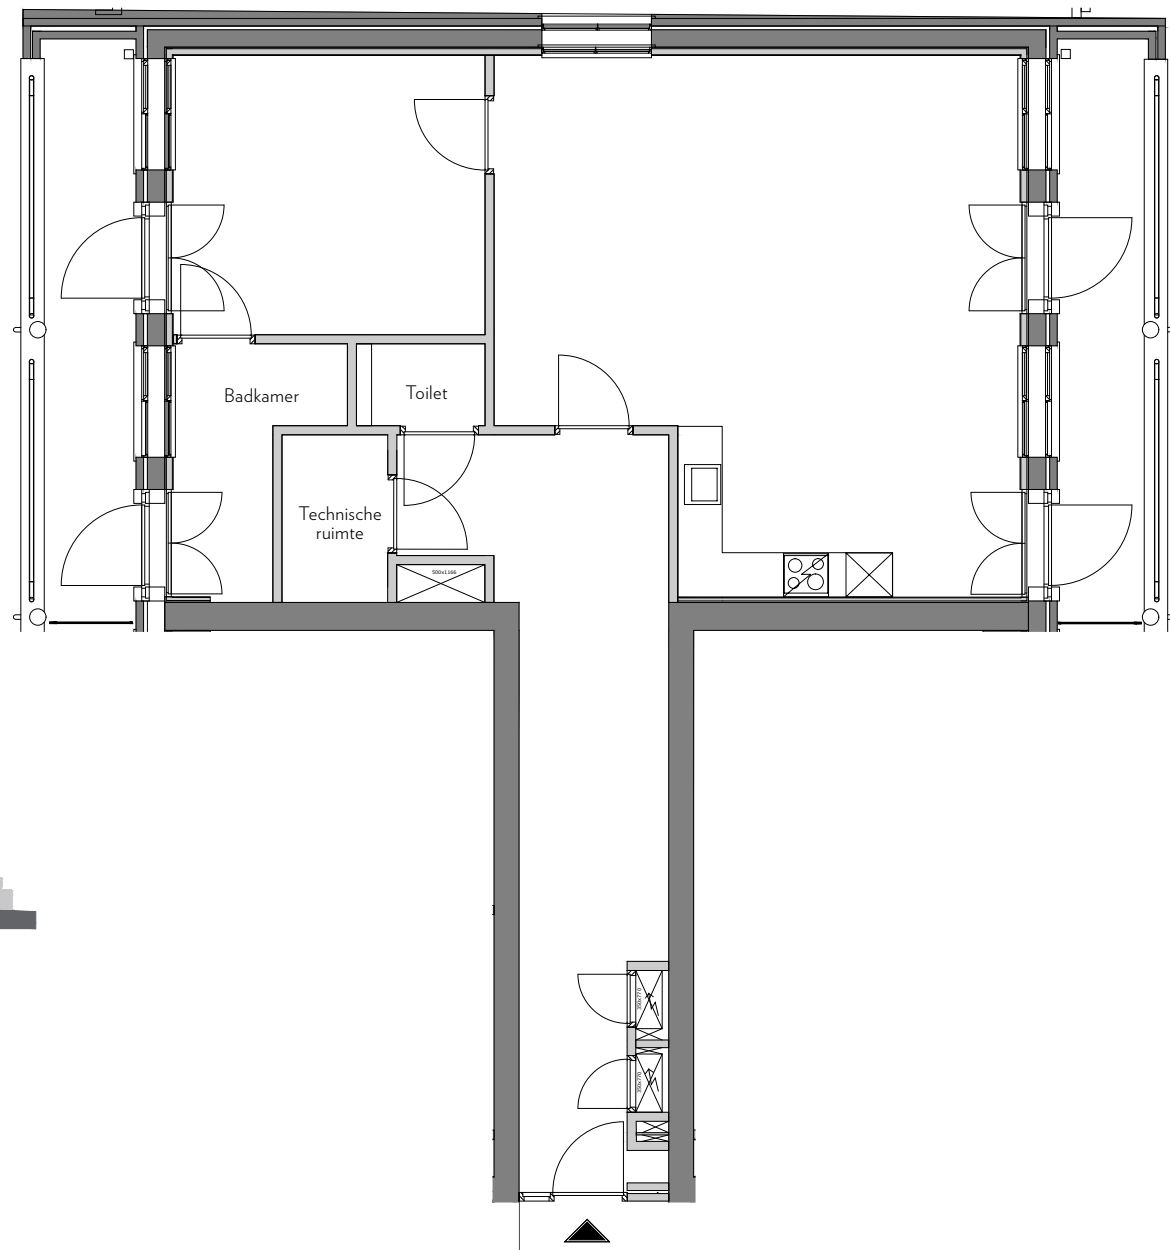

## Indicatieve oppervlaktes

Woonkamer/keuken 44 m<sup>2</sup> | Slaapkamer 1 15 m<sup>2</sup>

Buitenruimte 19 m<sup>2</sup> | Totaal 95 m<sup>2</sup>

- Appartement op eerste verdieping
- Mooie entree via lange gang
- Grote woonkamer, open keuken
- Grote slaapkamer
- Twee balkons over gehele breedte

voorgevel

achtergevel

zijgevel rechts

Eerste verdieping

Op deze hoogtes mag u rekenen:

Eerste verdieping:  $\geq 3.10$  meter

Badkamer:  $\geq 2.40$  meter

Zie zeker ook: [ooglijdersgasthuis.nl/hoogtes.pdf](http://ooglijdersgasthuis.nl/hoogtes.pdf)