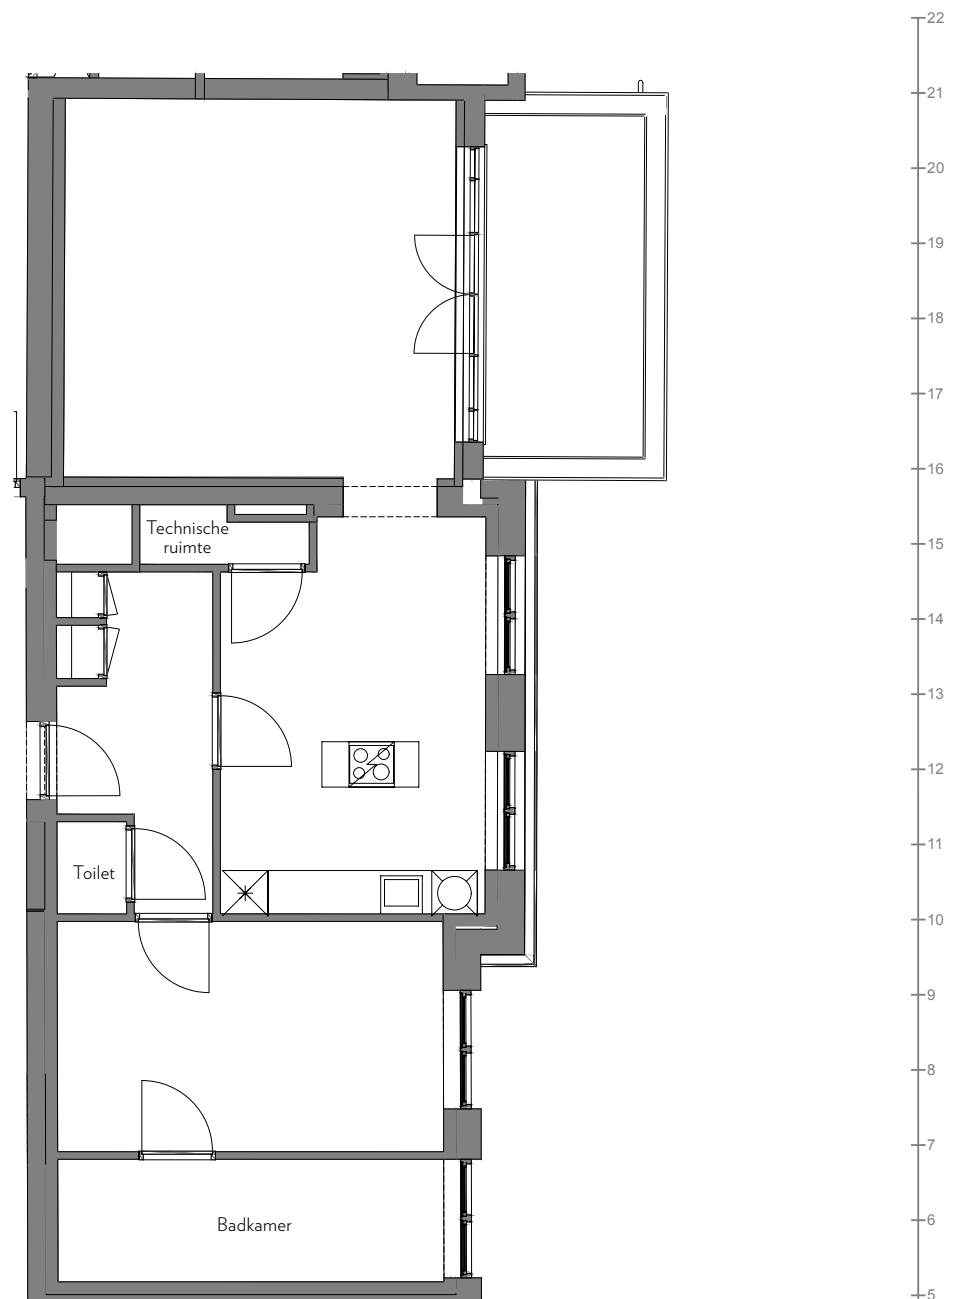

Huisnummer 119

Indicatieve oppervlaktes

Woonkamer 26 m² | Keuken 17 m² | Slaapkamer 16 m² | Totaal 80 m²

- Appartement op eerste verdieping
- Entree via Bleyenburgzijde
- Woonkamer in open verbinding met keuken
- Ruim balkon
- Eén slaapkamer
- Ruime badkamer
- Woning in twee 'tijdvakken'
- Stoere klassieke buitengevel in woonkamer

Op deze hoogtes mag u rekenen:

Eerste verdieping: ≥ 3.30 meter

Badkamer: ≥ 2.40 meter

Zie zeker ook: ooglijdersgasthuis.nl/hoogtes.pdf

zijgevel - Bleyenburgzijde

Eerste verdieping